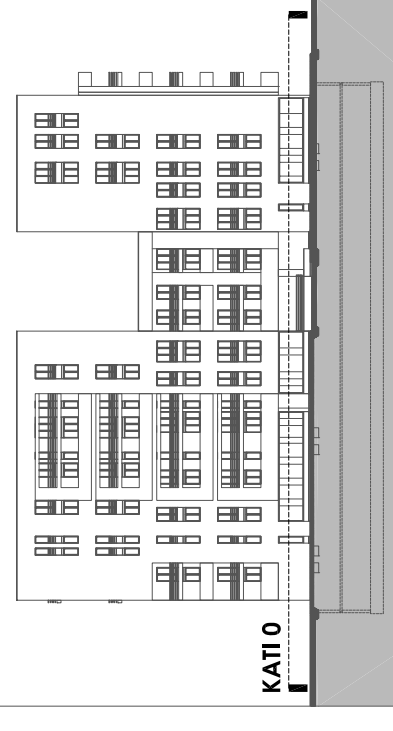

PLANIMETRIA E KATIT PËRDHE - SHËRBIME SH. 1:300

njësi shërbimi

orientimi - verilindje; juglindje
kuota ±0,00

sipërfaqe e njësisë 109,36 m²

njësi shërbimi 201