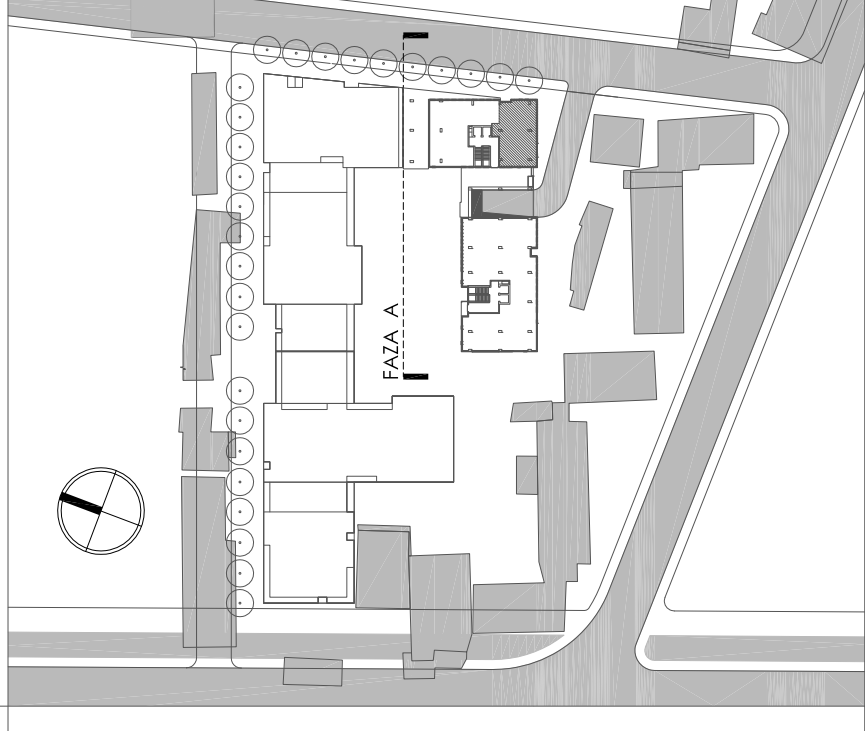

PLANIMETRIA E KATIT PËRDHE - SHËRBIME SH. 1:300

njësi shërbimi

orientimi - verilindje; juglindje
kuota ±0,00

sipërfaqe e njësisë 109,36 m²

njësi shërbimi 201